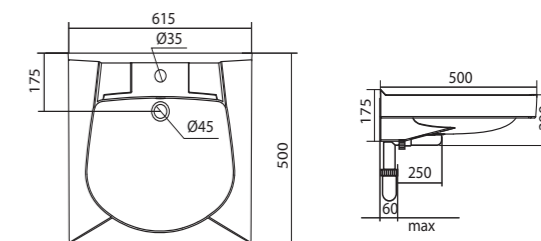

Умывальник Пилот-50

1.WH11.0.569	Умывальник Пилот-50	615x500x175	
1.WH30.1.970	Умывальник Пилот-50	615x500x175	с кронштейном, крепежом и сифоном