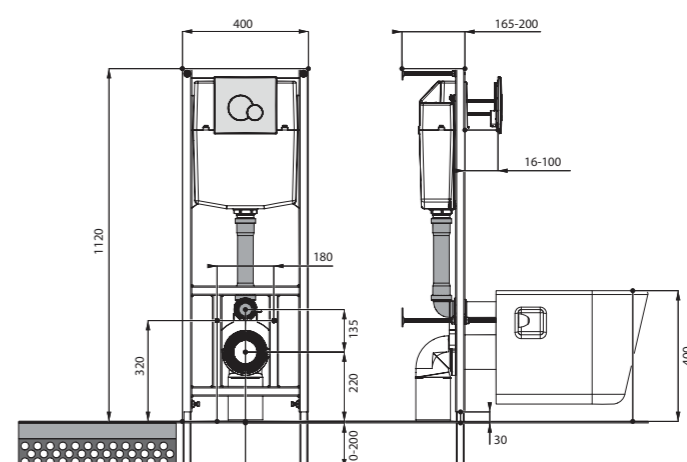

Готовое решение Neо rimless

Артикул	Комплектация	Комплектация	Комплектация
1.WH50.1.758	Пэк Neо rimless (подвесной безободковый унитаз с сиденьем, инсталляция, панель белого цвета)	1.WH50.1.761	инсталляция для унитаза Neо rimless, панель белого цвета
		1.WH50.1.604	чаша подвесного безободкового унитаза Neо rimless
		1.WH30.2.450	тонкое сиденье Neо с функцией мягкого закрывания и быстрого снятия
1.WH50.1.572	ПЭК Neо rimless (подвесной безободковый унитаз с сиденьем, инсталляция, панель хром глянец)	1.WH50.1.762	инсталляция для унитаза Neо rimless, панель хром глянец
		1.WH50.1.604	чаша подвесного безободкового унитаза Neо rimless
		1.WH30.2.450	тонкое сиденье Neо с функцией мягкого закрывания и быстрого снятия