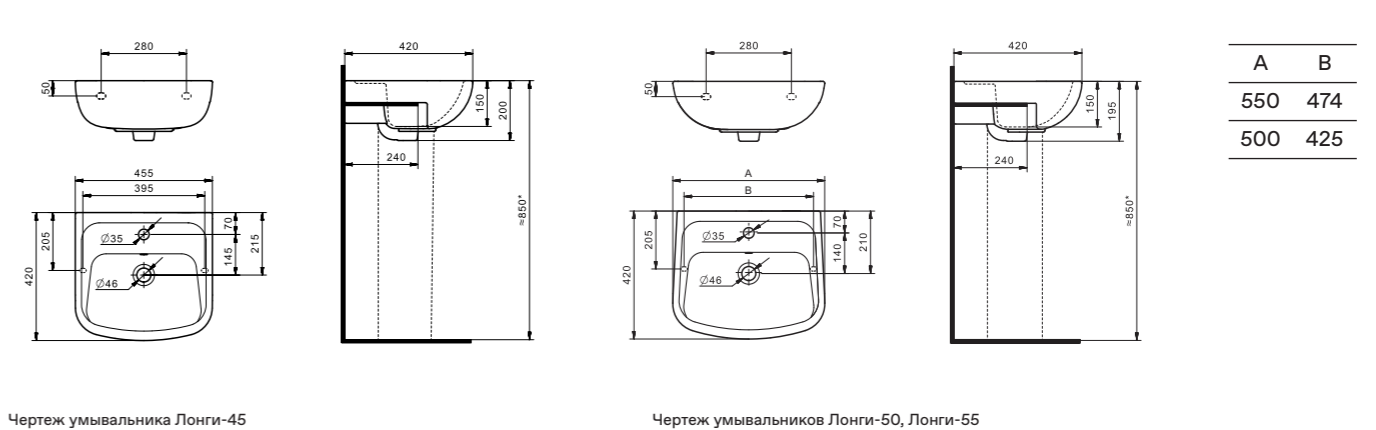

1.WH50.1.753	Умывальник Лонги-45	455x420x200	с отверстием	1.WH11.0.587 Постамент Анимо
1.WH50.1.754	Умывальник Лонги-50	500x420x195	с отверстием	1.WH11.0.587 Постамент Анимо
1.WH50.1.755	Умывальник Лонги-55	550x420x195	с отверстием	1.WH11.0.587 Постамент Анимо
1.WH11.0.587	Постамент Анимо			
1.WH50.1.771	Комплект кронштейнов 250 мм			

Чертеж умывальника Лонги-45

Чертеж умывальников Лонги-50, Лонги-55