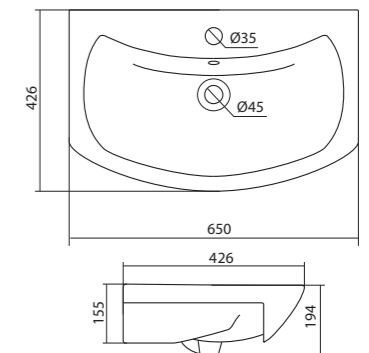

Умывальник Балтика-65

1.WH20.7.775 Умывальник Балтика-65 650x426x194