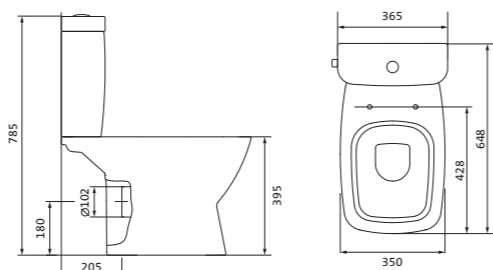

## Унитаз-компакт безободковый Лайн rimless

	габариты, мм			тип монтажа
	длина	высота	ширина	
Унитаз-компакт безободковый Лайн rimless	650	795	360	скрытый

Артикул	Комплектация
1.WH50.1.573	1.WH50.1.579 чаша безободкового унитаза Лайн rimless 1.WH50.1.580 бачок Лайн 1.WH30.1.852 комплект крепления к полу
	1.WH30.2.299 двухрежимная арматура 1.WH50.1.622 тонкое дюропластовое сиденье с функцией мягкого закрывания и быстрого снятия

## Унитаз-компакт безободковый Neo rimless

	габариты, мм			тип монтажа
	длина	высота	ширина	
Унитаз-компакт безободковый Neo rimless	652	776	365	скрытый

Артикул	Комплектация
1.WH30.2.418	1.WH50.1.604 чаша безободкового унитаза Neo rimless 1.WH30.2.189 бачок Neo 1.WH30.1.852 комплект крепления к полу
	1.WH30.2.299 двухрежимная арматура 1.WH30.2.450 тонкое дюропластовое сиденье с функцией мягкого закрывания и быстрого снятия

## Унитаз-компакт Нео

габариты, мм тип монтажа

Унитаз-компакт Нео	габариты, мм			тип монтажа
	длина	высота	ширина	
	648	785	365	скрытый

Артикул	Комплектация		
1.WH30.2.187	1.WH30.2.188	чаша унитаза Нео	1.WH30.2.299 двухрежимная арматура
	1.WH30.2.189	бачок Нео	1.WH30.2.192 дюропластовое сиденье
	1.WH30.1.852	комплект крепления к полу	
1.WH30.2.194	1.WH30.2.188	чаша унитаза Нео	1.WH30.2.299 двухрежимная арматура
	1.WH30.2.189	бачок Нео	1.WH30.2.193 дюропластовое сиденье с функцией
	1.WH30.1.852	комплект крепления к полу	мягкого закрывания и быстрого снятия
1.WH30.2.470	1.WH30.2.188	чаша унитаза Нео	1.WH30.2.299 двухрежимная арматура 1.WH30.2.450
	1.WH30.2.189	бачок Нео	тонкое дюропластовое сиденье
	1.WH30.1.852	комплект крепления к полу	с функцией мягкого закрывания и быстрого снятия