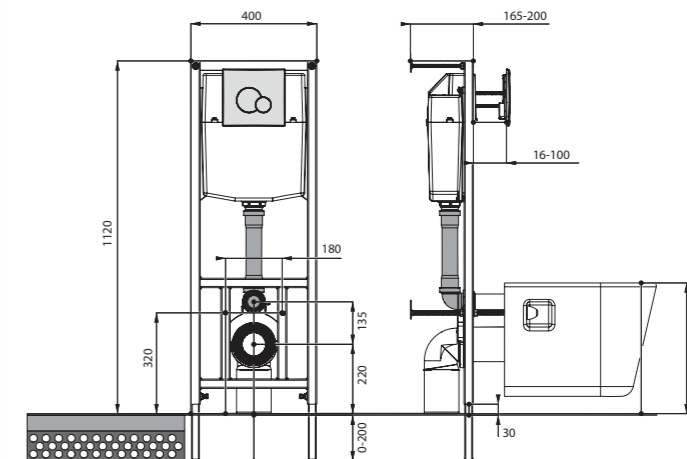

Готовое решение Neо

Артикул	Комплектация	Комплектация	Комплектация
1.WH30.2.463	Пэк Neо (подвесной унитаз с сиденьем, инсталляция, панель белого цвета)	1.WH30.2.430	чаша унитаза подвесного Neо
		1.WH30.2.479	сиденье Neо с функцией мягкого закрывания и быстрого снятия
		1.WH50.1.761	инсталляция для унитаза Бореаль / Neо, панель белого цвета
1.WH50.1.543	Пэк Neо (подвесной унитаз с сиденьем, инсталляция, панель хром глянец)	1.WH30.2.430	чаша унитаза подвесного Neо
		1.WH30.2.479	сиденье Neо с функцией мягкого закрывания и быстрого снятия
		1.WH50.1.762	инсталляция для унитаза Бореаль / Neо, панель хром глянец