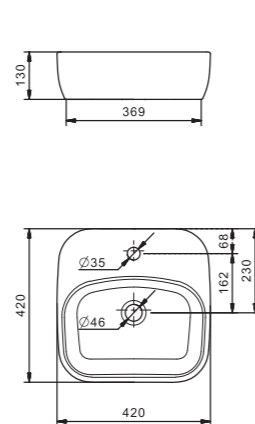

Умывальник Одри 420x420

1.WH50.1.709 Умывальник Одри-42 420x420x130