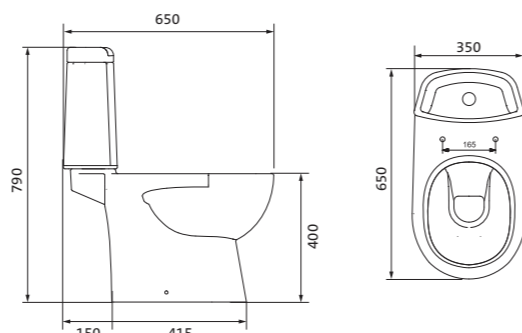

## Унитаз-компакт Юнион

	габариты, мм			тип монтажа
	длина	высота	ширина	
Унитаз-компакт Юнион	680	780	359	скрытый

Артикул	Комплектация		
1.WH30.2.420	1.WH30.2.425	чаша унитаза Юнион	1.WH30.2.492 двухрежимная арматура
	1.WH30.2.426	бачок Юнион	1.WH50.1.634 тонкое дюропластовое сиденье с функцией мягкого закрывания и быстрого снятия
	1.WH30.1.852	комплект крепления к полу	

## Унитаз-компакт Уно

	габариты, мм			тип монтажа
	длина	высота	ширина	
Унитаз-компакт Уно	648	765	355	открытый

Артикул	Комплектация		
1.WH50.1.613	1.WH50.1.614	чаша унитаза Уно	1.WH30.2.104 двухрежимная арматура
	1.WH30.1.856	бачок Уно	1.WH50.1.618 полипропиленовое сиденье с функцией мягкого закрывания
	1.WH10.8.693	комплект крепления к полу	

## Унитаз-компакт Остин

	габариты, мм			тип монтажа
	длина	высота	ширина	
Унитаз-компакт Остин	650	790	350	скрытый

Артикул	Комплектация		
1.WH30.2.419	1.WH30.2.427	чаша унитаза Остин	1.WH30.2.486 двухрежимная арматура
	1.WH30.2.428	бачок Остин	1.WH30.2.485 тонкое дюропластовое сиденье с функцией мягкого закрывания и быстрого снятия
	1.WH30.1.852	комплект крепления к полу	