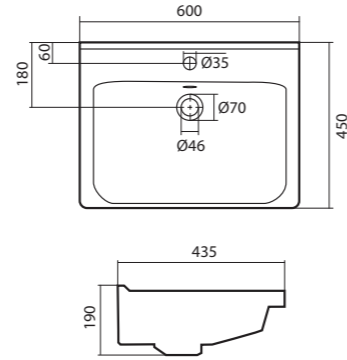

Умывальник Миранда-60

1.WH30.2.421 Умывальник Миранда-60 600x435x190