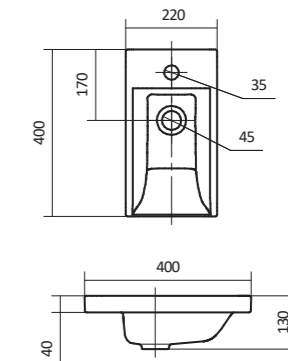

Умывальник Миранда-40

1.WH30.2.500

Умывальник Миранда-40

400x220x130