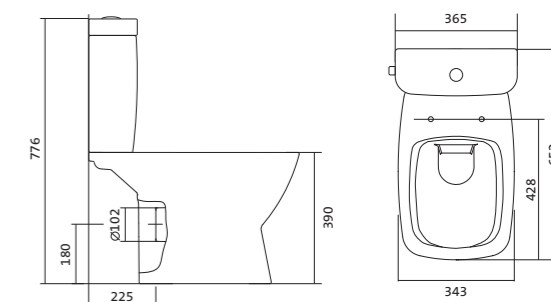

Артикул	Комплектация
1.WH30.2.418	1.WH50.1.604 чаша безободкового унитаза Нео rimless 1.WH30.2.189 бачок Нео 1.WH30.1.852 комплект крепления к полу
	1.WH30.2.299 двухрежимная арматура 1.WH30.2.450 тонкое дюропластовое сиденье с функцией мягкого закрывания и быстрого снятия