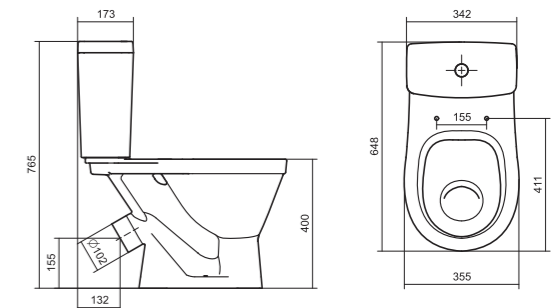

## Унитаз-компакт Нео Лайт

габариты, мм тип монтажа

Унитаз-компакт Нео Лайт	габариты, мм			тип монтажа
	длина	высота	ширина	
	646	791	363	открытый

Артикул	Комплектация		
1.WH30.2.408	1.WH30.2.469	чаша унитаза Нео Лайт	1.WH30.2.299 двухрежимная арматура
	1.WH30.2.189	бачок Нео	1.WH30.2.467 дюропластовое сиденье с функцией
	1.WH10.8.693	комплект крепления к полу	быстрого снятия
1.WH30.2.409	1.WH30.2.469	чаша унитаза Нео Лайт	1.WH30.2.299 двухрежимная арматура
	1.WH30.2.189	бачок Нео	1.WH30.2.466 дюропластовое сиденье с функцией
	1.WH10.8.693	комплект крепления к полу	мягкого закрывания и быстрого снятия
1.WH30.2.471	1.WH30.2.469	чаша унитаза Нео Лайт	1.WH30.2.299 двухрежимная арматура
	1.WH30.2.189	бачок Нео	1.WH30.2.449 тонкое дюропластовое сиденье
	1.WH10.8.693	комплект крепления к полу	с функцией мягкого закрывания и быстрого снятия

## Унитаз-компакт Юнион

	габариты, мм			тип монтажа
	длина	высота	ширина	
Унитаз-компакт Юнион	680	780	359	скрытый

Артикул	Комплектация		
1.WH30.2.420	1.WH30.2.425	чаша унитаза Юнион	1.WH30.2.492 двухрежимная арматура
	1.WH30.2.426	бачок Юнион	1.WH50.1.634 тонкое дюропластовое сиденье с функцией мягкого закрывания и быстрого снятия
	1.WH30.1.852	комплект крепления к полу	

## Унитаз-компакт Уно

	габариты, мм			тип монтажа
	длина	высота	ширина	
Унитаз-компакт Уно	648	765	355	открытый

Артикул	Комплектация		
1.WH50.1.613	1.WH50.1.614	чаша унитаза Уно	1.WH30.2.104 двухрежимная арматура
	1.WH30.1.856	бачок Уно	1.WH50.1.618 полипропиленовое сиденье с функцией мягкого закрывания
	1.WH10.8.693	комплект крепления к полу	