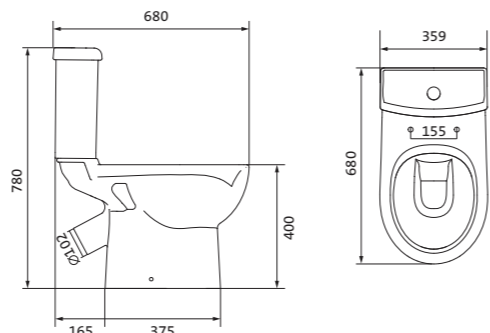

## Унитаз-компакт Нео Лайт

габариты, мм тип монтажа

Унитаз-компакт Нео Лайт	габариты, мм			тип монтажа
	длина	высота	ширина	
	646	791	363	открытый

Артикул	Комплектация		
1.WH30.2.408	1.WH30.2.469	чаша унитаза Нео Лайт	1.WH30.2.299 двухрежимная арматура
	1.WH30.2.189	бачок Нео	1.WH30.2.467 дюропластовое сиденье с функцией
	1.WH10.8.693	комплект крепления к полу	быстрого снятия
1.WH30.2.409	1.WH30.2.469	чаша унитаза Нео Лайт	1.WH30.2.299 двухрежимная арматура
	1.WH30.2.189	бачок Нео	1.WH30.2.466 дюропластовое сиденье с функцией
	1.WH10.8.693	комплект крепления к полу	мягкого закрывания и быстрого снятия
1.WH30.2.471	1.WH30.2.469	чаша унитаза Нео Лайт	1.WH30.2.299 двухрежимная арматура
	1.WH30.2.189	бачок Нео	1.WH30.2.449 тонкое дюропластовое сиденье
	1.WH10.8.693	комплект крепления к полу	с функцией мягкого закрывания и быстрого снятия

## Унитаз-компакт Юнион

	габариты, мм			тип монтажа
	длина	высота	ширина	
Унитаз-компакт Юнион	680	780	359	скрытый

Артикул	Комплектация		
1.WH30.2.420	1.WH30.2.425	чаша унитаза Юнион	1.WH30.2.492 двухрежимная арматура
	1.WH30.2.426	бачок Юнион	1.WH50.1.634 тонкое дюропластовое сиденье с функцией мягкого закрывания и быстрого снятия
	1.WH30.1.852	комплект крепления к полу	