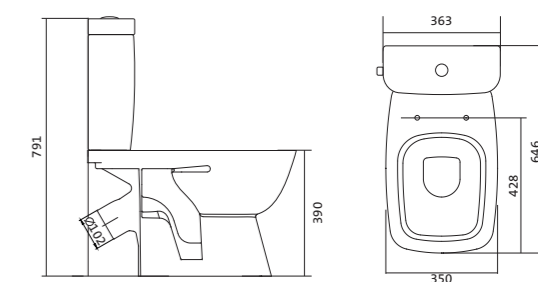

## Унитаз-компакт Нео

габариты, мм тип монтажа

Унитаз-компакт Нео	габариты, мм			тип монтажа
	длина	высота	ширина	
	648	785	365	скрытый

Артикул	Комплектация		
1.WH30.2.187	1.WH30.2.188	чаша унитаза Нео	1.WH30.2.299 двухрежимная арматура
	1.WH30.2.189	бачок Нео	1.WH30.2.192 дюропластовое сиденье
	1.WH30.1.852	комплект крепления к полу	
1.WH30.2.194	1.WH30.2.188	чаша унитаза Нео	1.WH30.2.299 двухрежимная арматура
	1.WH30.2.189	бачок Нео	1.WH30.2.193 дюропластовое сиденье с функцией
	1.WH30.1.852	комплект крепления к полу	мягкого закрывания и быстрого снятия
1.WH30.2.470	1.WH30.2.188	чаша унитаза Нео	1.WH30.2.299 двухрежимная арматура 1.WH30.2.450
	1.WH30.2.189	бачок Нео	тонкое дюропластовое сиденье
	1.WH30.1.852	комплект крепления к полу	с функцией мягкого закрывания и быстрого снятия

## Унитаз-компакт Нео Лайт

габариты, мм тип монтажа

Унитаз-компакт Нео Лайт	габариты, мм			тип монтажа
	длина	высота	ширина	
	646	791	363	открытый

Артикул	Комплектация		
1.WH30.2.408	1.WH30.2.469	чаша унитаза Нео Лайт	1.WH30.2.299 двухрежимная арматура
	1.WH30.2.189	бачок Нео	1.WH30.2.467 дюропластовое сиденье с функцией
	1.WH10.8.693	комплект крепления к полу	быстрого снятия
1.WH30.2.409	1.WH30.2.469	чаша унитаза Нео Лайт	1.WH30.2.299 двухрежимная арматура
	1.WH30.2.189	бачок Нео	1.WH30.2.466 дюропластовое сиденье с функцией
	1.WH10.8.693	комплект крепления к полу	мягкого закрывания и быстрого снятия
1.WH30.2.471	1.WH30.2.469	чаша унитаза Нео Лайт	1.WH30.2.299 двухрежимная арматура
	1.WH30.2.189	бачок Нео	1.WH30.2.449 тонкое дюропластовое сиденье
	1.WH10.8.693	комплект крепления к полу	с функцией мягкого закрывания и быстрого снятия