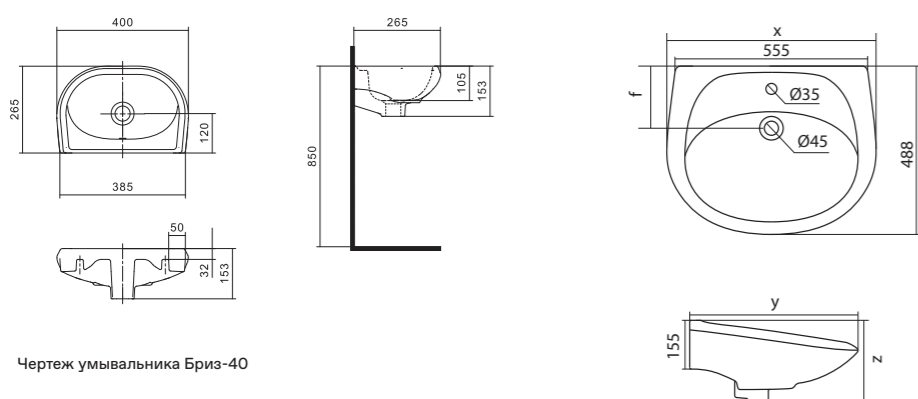

Чертеж умывальников Бриз-50, Бриз-55, Бриз-60

1.WH11.0.442	Умывальник Бриз-40	400x265x153	левое отверстие	
1.WH11.0.445	Умывальник Бриз-40	400x265x153	правое отверстие	
1.WH11.0.439	Умывальник Бриз-40	400x265x153	без отверстия	
1.WH11.0.451	Умывальник Бриз-50	500x360x170	с отверстием	1.WH11.0.595 Постамент БИЦ
1.WH11.0.448	Умывальник Бриз-50	500x360x170	без отверстия	1.WH11.0.595 Постамент БИЦ
1.WH11.0.460	Умывальник Бриз-55	552x451x198	с отверстием	1.WH11.0.595 Постамент БИЦ
1.WH11.0.457	Умывальник Бриз-55	552x451x198	без отверстия	1.WH11.0.595 Постамент БИЦ
1.WH11.0.466	Умывальник Бриз-60	595x488x212	с отверстием	1.WH11.0.595 Постамент БИЦ
1.WH11.0.463	Умывальник Бриз-60	595x488x212	без отверстия	1.WH11.0.595 Постамент БИЦ
1.WH11.0.595	Постамент БИЦ