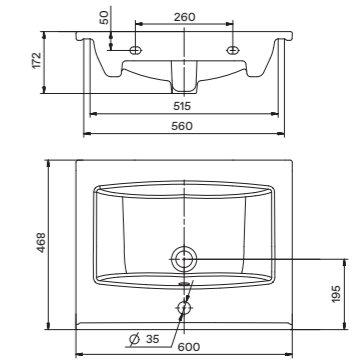

Умывальник Элина-60

1.WH50.1.606 Умывальник Элина-60 600x468x172